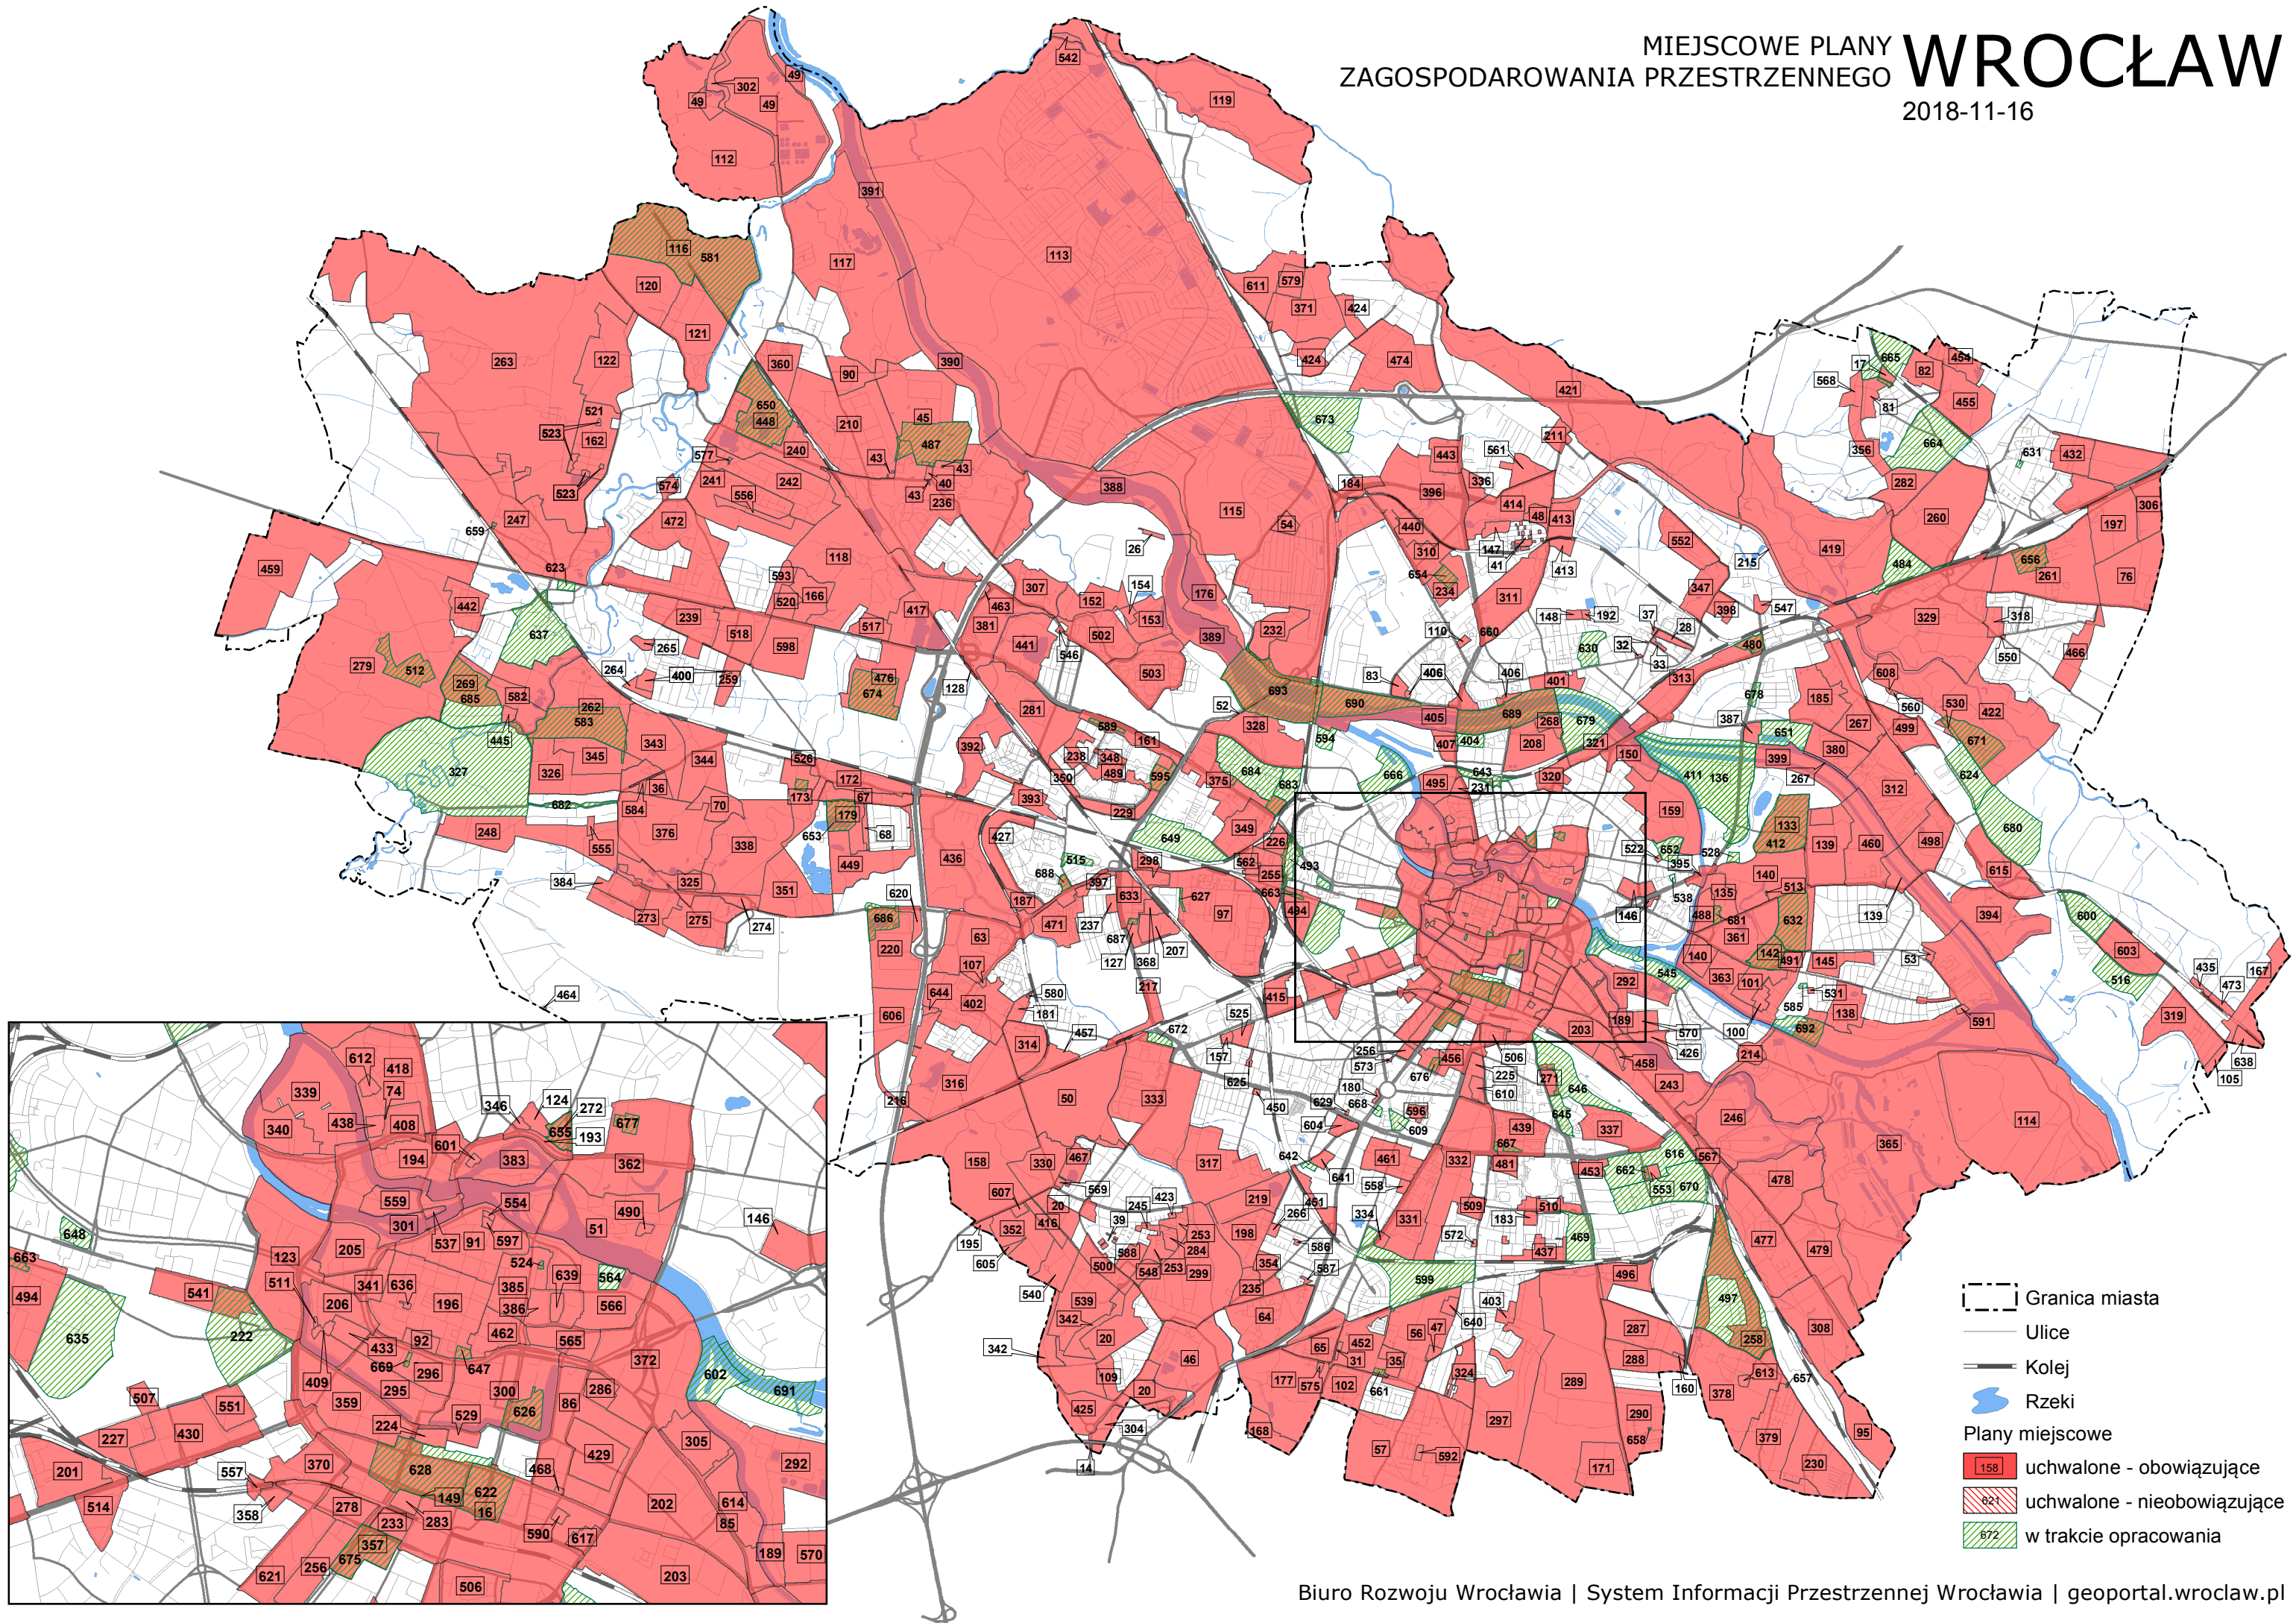

MIEJSCEWE PLANY
ZAGOSPODAROWANIA PRZESTRZENNEGO **WROCLAW**
2018-11-16

- Granica miasta
- Ulice
- Kolej
- Rzeki
- Plany miejscowe
 - 158 uchwalone - obowiązujące
 - 621 uchwalone - nieobowiązujące
 - 672 w trakcie opracowania