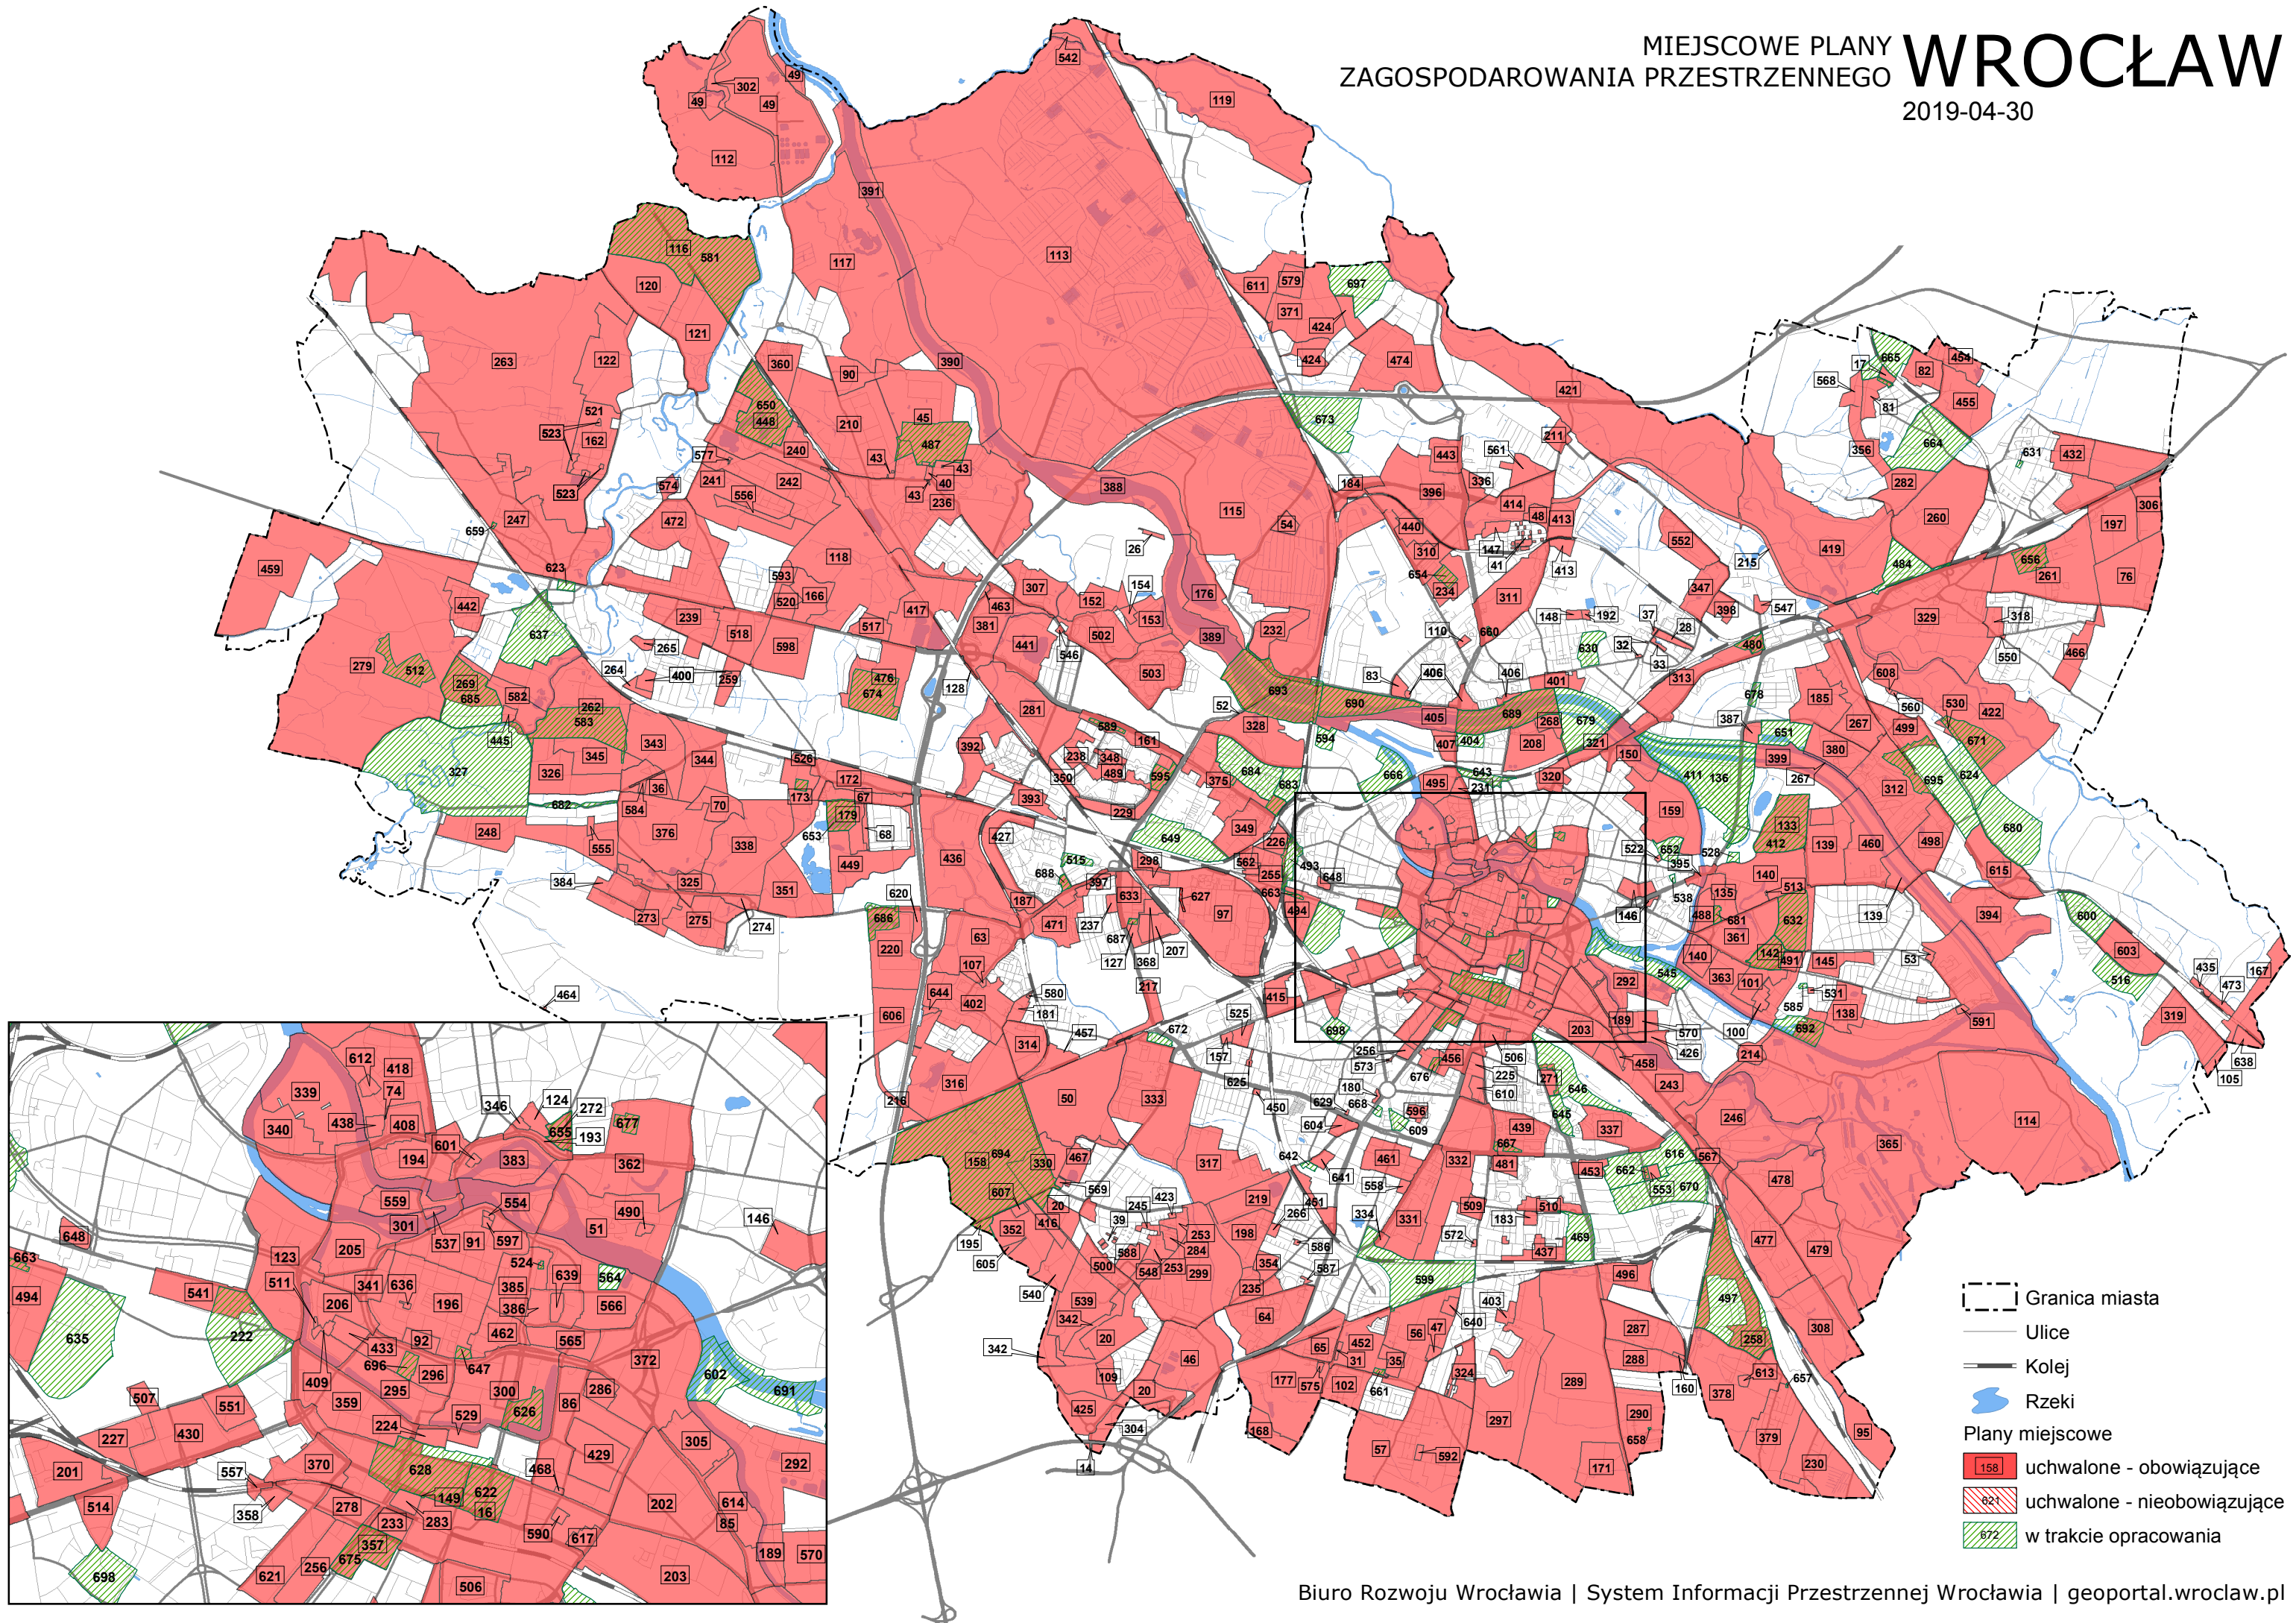

MIEJSCOWE PLANY
ZAGOSPODAROWANIA PRZESTRZENNEGO **WROCLAW**
2019-04-30

- Granica miasta
- Ulice
- Kolej
- Rzeki
- Plany miejscowe
 - 158 uchwalone - obowiązujące
 - 621 uchwalone - nieobowiązujące
 - 672 w trakcie opracowania