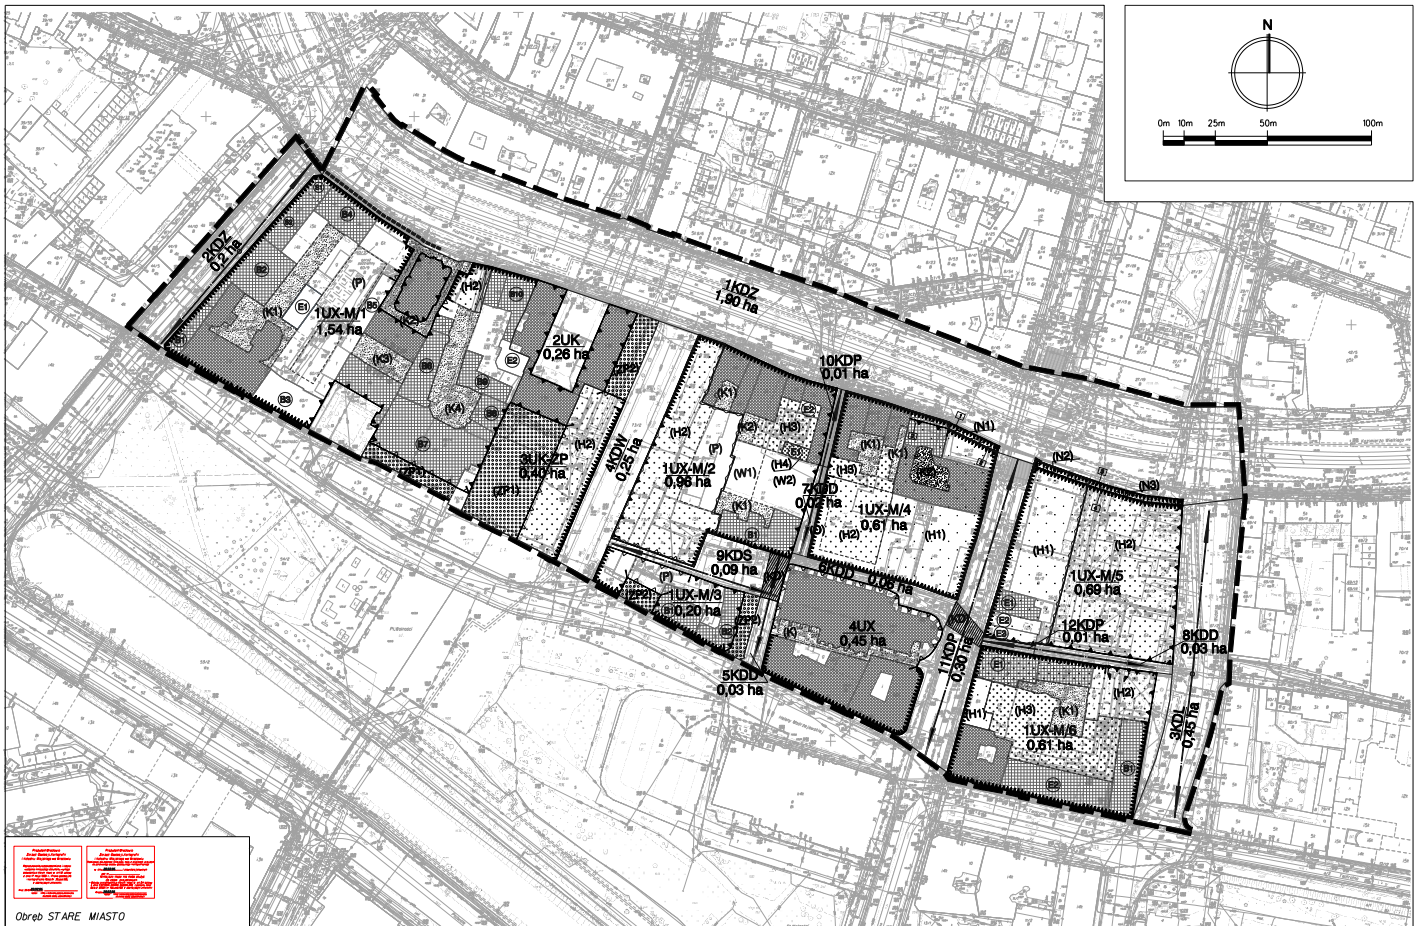

**MIEJSCOWY PLAN ZAGOSPODAROWANIA PRZESTRZENNEGO
W REJONIE PLACU WOLNOŚCI, W CZĘŚCI B, W OBRĘBIE STARE MIASTO WE WROCŁAWIU**

ZAŁĄCZNIK NR 1 - RYSUNEK PLANU

SKALA 1:1 000

LEGENDA

	UK-ZP	TERENY ZIELONICY URZĄD KULTURY I ZIELONY PRZEDSIĘWZIĘCIA		OBIEKTY TERENÓW POD BUDOWĘ OBIEKTÓW WYDOLNYCH I FUNKCJONÓW SPECJALNYCH (POMYŚL. 2018.03.02)
	KDL	TERENY UŁC ZBIORCZYCH		
	KDD	TERENY UŁC LOKALNYCH		
	KDW	TERENY UŁC DOŁĄŻNYCH		SYMBOLY ODCIĘCIA WYDOLNYCH WYDOLNYCH
	KDS	TERENY UŁC WNIĘTYCH		
	KDP	TERENY UŁC WNIĘTYCH		
	UK	TERENY UŁC WNIĘTYCH		SYMBOLY WNIĘCIA DO KLASYFIKACJI ZBIORCZYCH
	UK-M	TERENY UŁC WNIĘTYCH (ZAKRESOWY WYDOLNY)		
	UK-ZP	TERENY UŁC WNIĘTYCH (ZAKRESOWY WYDOLNY)