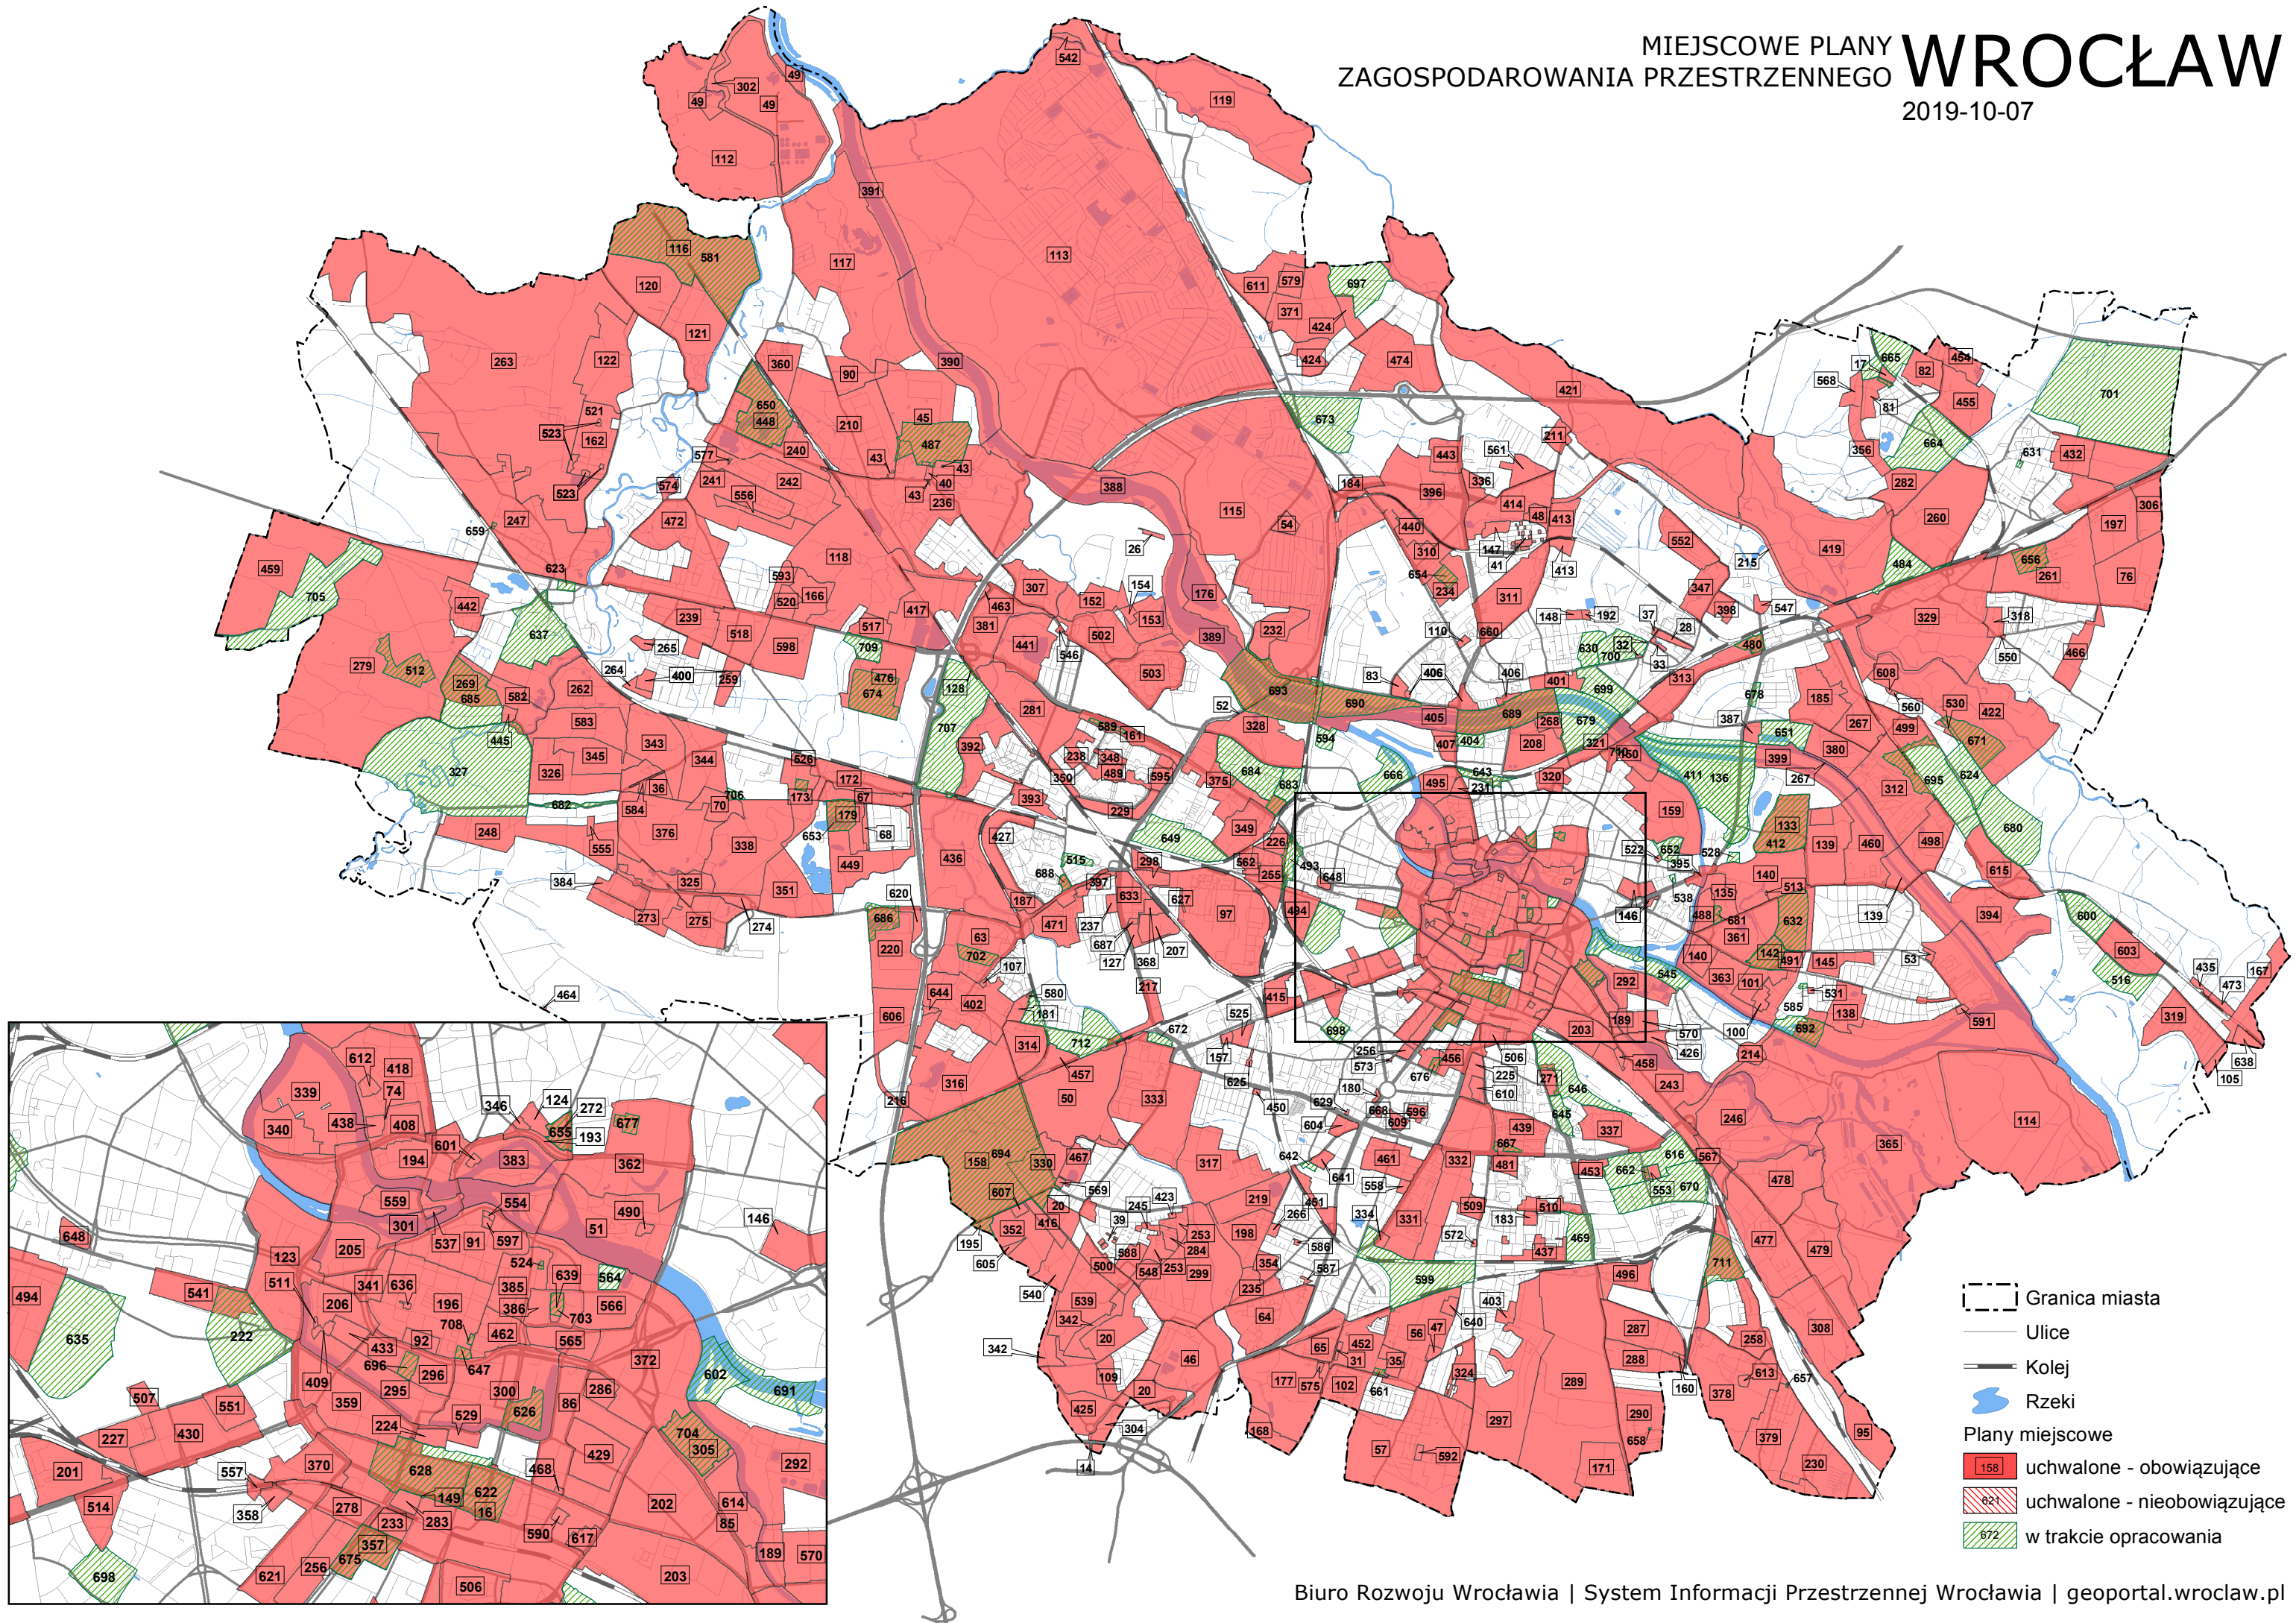

MIEJSCOWE PLANY
ZAGOSPODAROWANIA PRZESTRZENNEGO **WROCLAW**
2019-10-07

- Granica miasta
- Ulice
- Kolej
- Rzeki
- Plany miejscowe
 - 158 uchwalone - obowiązujące
 - 621 uchwalone - nieobowiązujące
 - 672 w trakcie opracowania